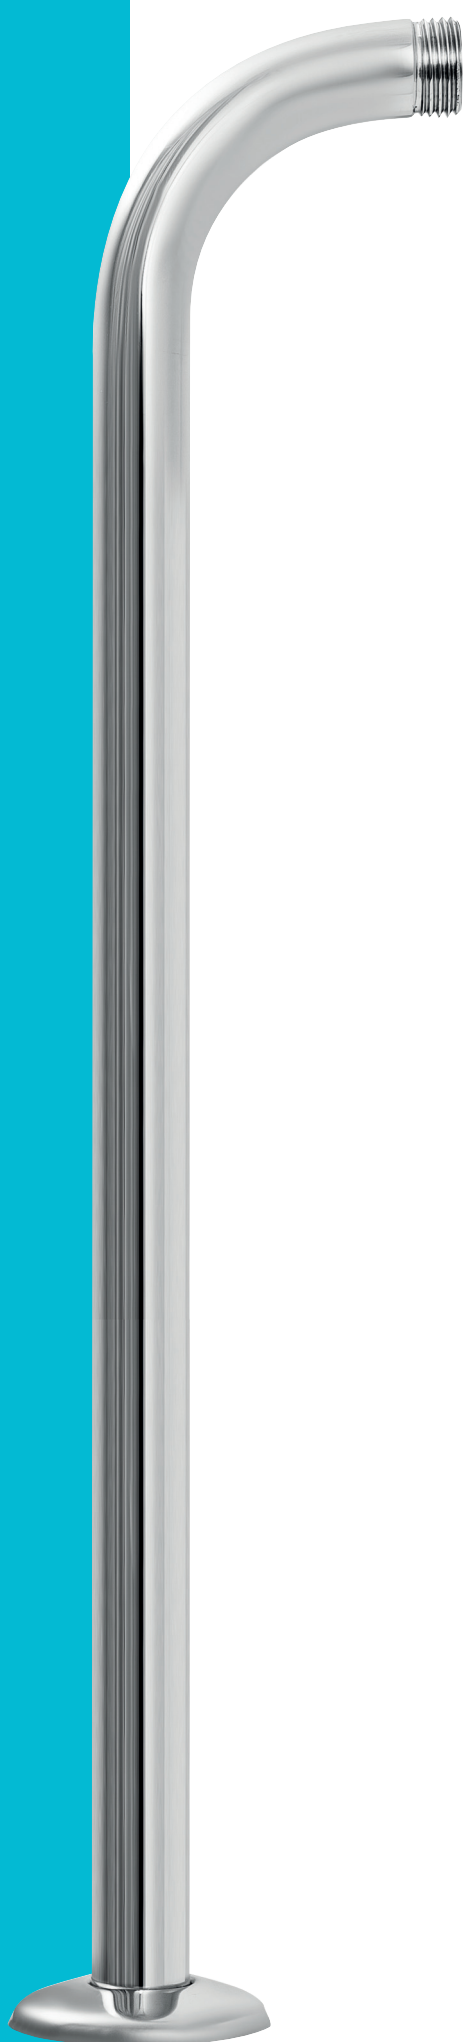

169-0003-02

HU

BASIC
zuhanykar 90°x400

- Ø20 mm
- Menet 1/2"

EN

BASIC
shower arm 90°x400

- Ø20 mm
- Thread 1/2"

RO

Braț duș din alamă
90°x400 **BASIC**

- Ø20 mm
- Filet 1/2"

RU

БЭЗИК
держатель душевой
головки 90°x400

- Ø20 мм
- Резьба 1/2"

Teljesítménynyilatkozat elérhető:
www.mofem.hu/minosegi-tanusitvanyok

Gyártó / Produced by /
Producător / Производител
STROHM MOFÉM Zrt.
9200 Mosonmagyaróvár, Terv u. 92.
www.mofem.hu

Basic

Basic

169-0003-02

169-0003-02

HU

BASIC
zuhanykar 90°x400

- Ø20 mm
- Menet 1/2"

EN

BASIC
shower arm 90°x400

- Ø20 mm
- Thread 1/2"

RO

Braț duș din alamă
90°x400 **BASIC**

- Ø20 mm
- Filet 1/2"

RU

БЭЗИК
держатель душевой
головки 90°x400

- Ø20 мм
- Резьба 1/2"