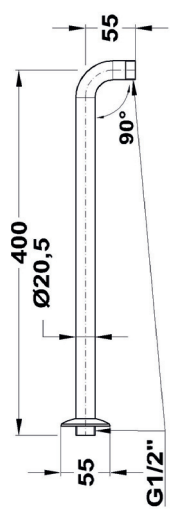

169-0003-02

HU

BASIC
zuhanykar 90°x400

- Ø20 mm
- Menet 1/2"

EN

BASIC
shower arm 90°x400

- Ø20 mm
- Thread 1/2"

RO

Braț duș din alamă
90°x400 **BASIC**

- Ø20 mm
- Filet 1/2"

RU

БЭЗИК
держатель душевой
головки 90°x400

- Ø20 мм
- Резьба 1/2"

Teljesítménynyilatkozat elérhető:
www.mofem.hu/minosegi-tanusitvanyok

Gyártó / Produced by /
Producător / Производител
STROHM MOFÉM Zrt.
9200 Mosonmagyaróvár, Terv u. 92.
www.mofem.hu

Basic

Basic

169-0003-02

169-0003-02

HU

BASIC
zuhanykar 90°x400

- Ø20 mm
- Menet 1/2"

EN

BASIC
shower arm 90°x400

- Ø20 mm
- Thread 1/2"

RO

Braț duș din alamă
90°x400 **BASIC**

- Ø20 mm
- Filet 1/2"

RU

БЭЗИК
держатель душевой
головки 90°x400

- Ø20 мм
- Резьба 1/2"