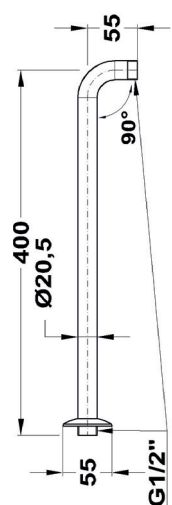

169-0003-02

HU

BASIC
zuhanykar 90°x400

- Ø20 mm
- Menet 1/2"

EN

BASIC
shower arm 90°x400

- Ø20 mm
- Thread 1/2"

RO

Braț duș din alamă
90°x400 **BASIC**

- Ø20 mm
- Filet 1/2"

RU

БЭЗИК
держатель душевой
головки 90°x400

- Ø20 мм
- Резьба 1/2"

Teljesítménynyilatkozat elérhető:
www.mofem.hu/minosegi-tanusitvanyok

Gyártó / Produced by /
Producător / Производител
STROHM MOFÉM Zrt.
9200 Mosonmagyaróvár, Terv u. 92.
www.mofem.hu

Basic

Basic

169-0003-02

169-0003-02

HU

BASIC
zuhanykar 90°x400

- Ø20 mm
- Menet 1/2"

EN

BASIC
shower arm 90°x400

- Ø20 mm
- Thread 1/2"

RO

Braț duș din alamă
90°x400 **BASIC**

- Ø20 mm
- Filet 1/2"

RU

БЭЗИК
держатель душевой
головки 90°x400

- Ø20 мм
- Резьба 1/2"